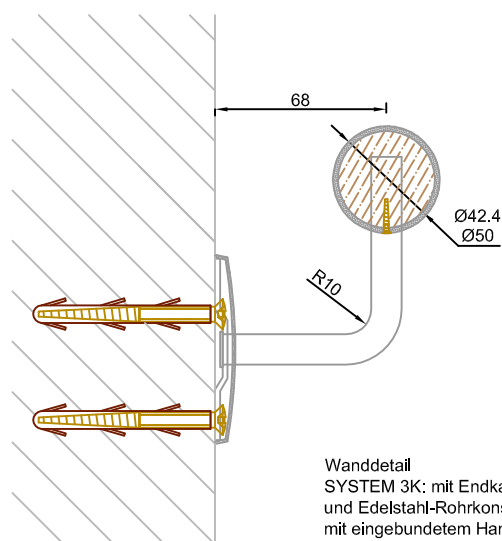

SYSTEM 3B

Wanddetail
SYSTEM 3K: mit Endkappen
und Edelstahl-Rohrkonsolhaltern
mit eingebudetem Handlauf

Wanddetail
SYSTEM 3B: mit Endbögen
und Edelstahl-Rohrkonsolhaltern
mit eingebudetem Handlauf

RONDOLIGNO HANDLAUFSYSTEM 3 - technische Skizzen