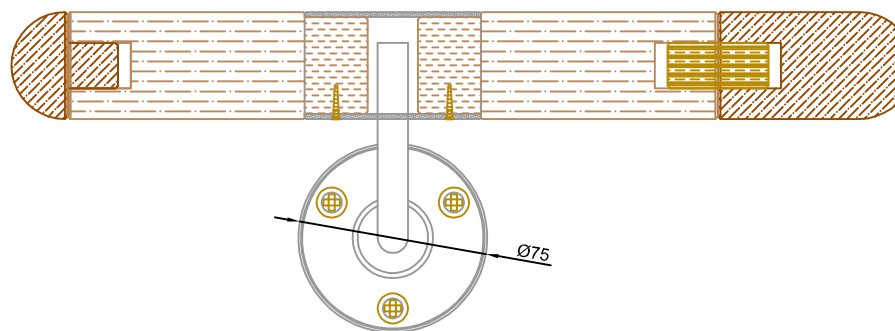

SYSTEM 3B

Wanddetail
SYSTEM 3K: mit Endkappen
und Edelstahl-Rohrkonsolhaltern
mit eingebudetem Handlauf

Wanddetail
SYSTEM 3B: mit Endbögen
und Edelstahl-Rohrkonsolhaltern
mit eingebudetem Handlauf

RONDOLIGNO HANDLAUFSYSTEM 3 - technische Skizzen