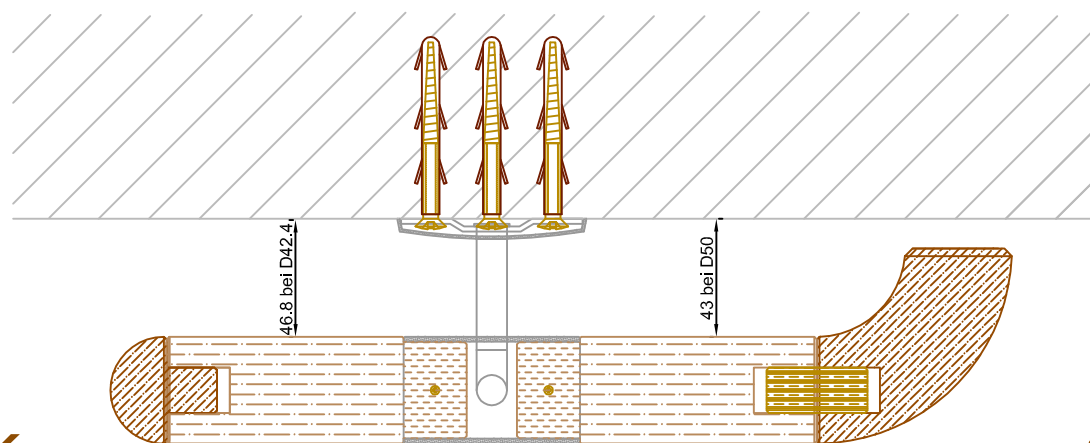

SYSTEM 3B

Wanddetail
SYSTEM 3K: mit Endkappen
und Edelstahl-Rohrkonsolhaltern
mit eingebudetem Handlauf

Wanddetail
SYSTEM 3B: mit Endbögen
und Edelstahl-Rohrkonsolhaltern
mit eingebudetem Handlauf

RONDOLIGNO HANDLAUFSYSTEM 3 - technische Skizzen