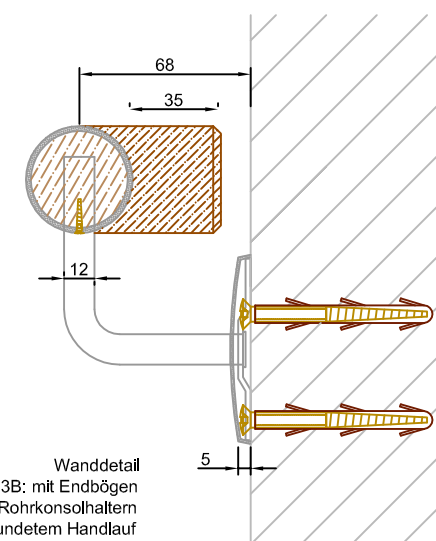

SYSTEM 3B

Wanddetail
SYSTEM 3K: mit Endkappen
und Edelstahl-Rohrkonsolhaltern
mit eingebudetem Handlauf

Wanddetail
SYSTEM 3B: mit Endbögen
und Edelstahl-Rohrkonsolhaltern
mit eingebudetem Handlauf

RONDOLIGNO HANDLAUFSYSTEM 3 - technische Skizzen